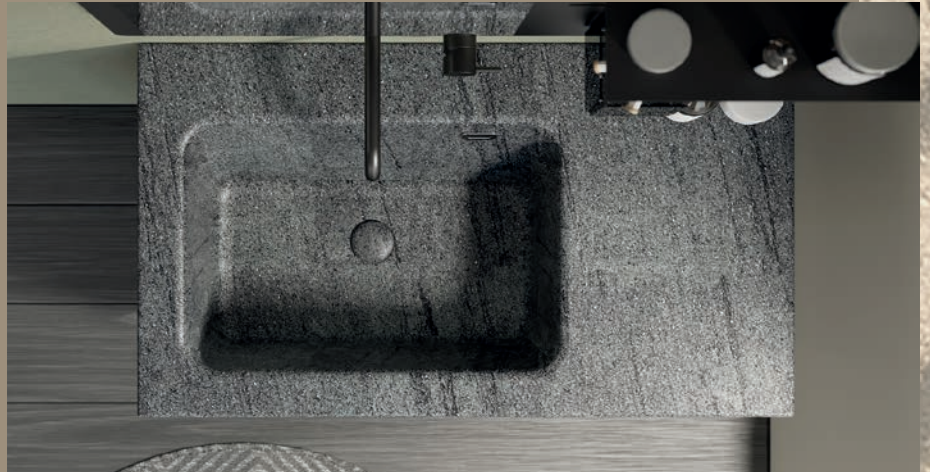

ALLUMINIUM 88 CM

L88 x P50 x H60