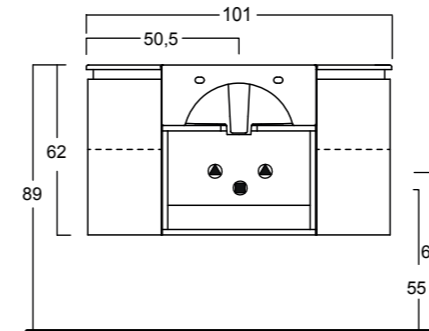

KALIPÈ

TECHNICAL MASUREMENT

SCHEDE TECNICHE
TECHNICAL MASUREMENT

KALIPÈ - LAVABO IN CERAMICA
KALIPÈ - CERAMIC WASHBASIN

KALIPÈ - LAVABO IN OCRITECH
KALIPÈ - OCRITECH WASHBASIN

Misure espresse in centimetri - Prezzi in euro al netto di IVA
Measurements expressed in centimeters - Prices in euro excl. vat