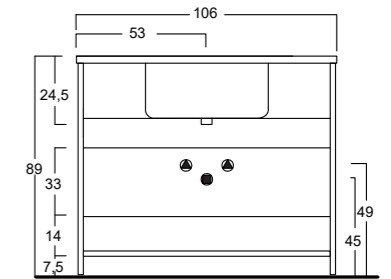

COD.23Z106