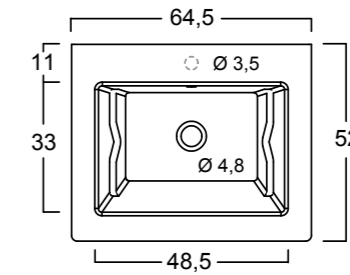

LAMINA OUTDOOR TECHNICAL MASUREMENT

SCHEDE TECNICHE - GHOST TECHNICAL MASUREMENT - GHOST

Cod. 4GT65