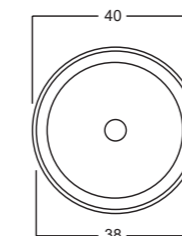

ALLUMINIUM - LAVABO IN CERAMICA NANCO®
ALLUMINIUM - NANCO® CERAMIC WASHBASIN

ALLUMINIUM - LAVABO D'APPOGGIO IN CERAMICA
ALLUMINIUM - COUNTERTOP CERAMIC WASHBASIN