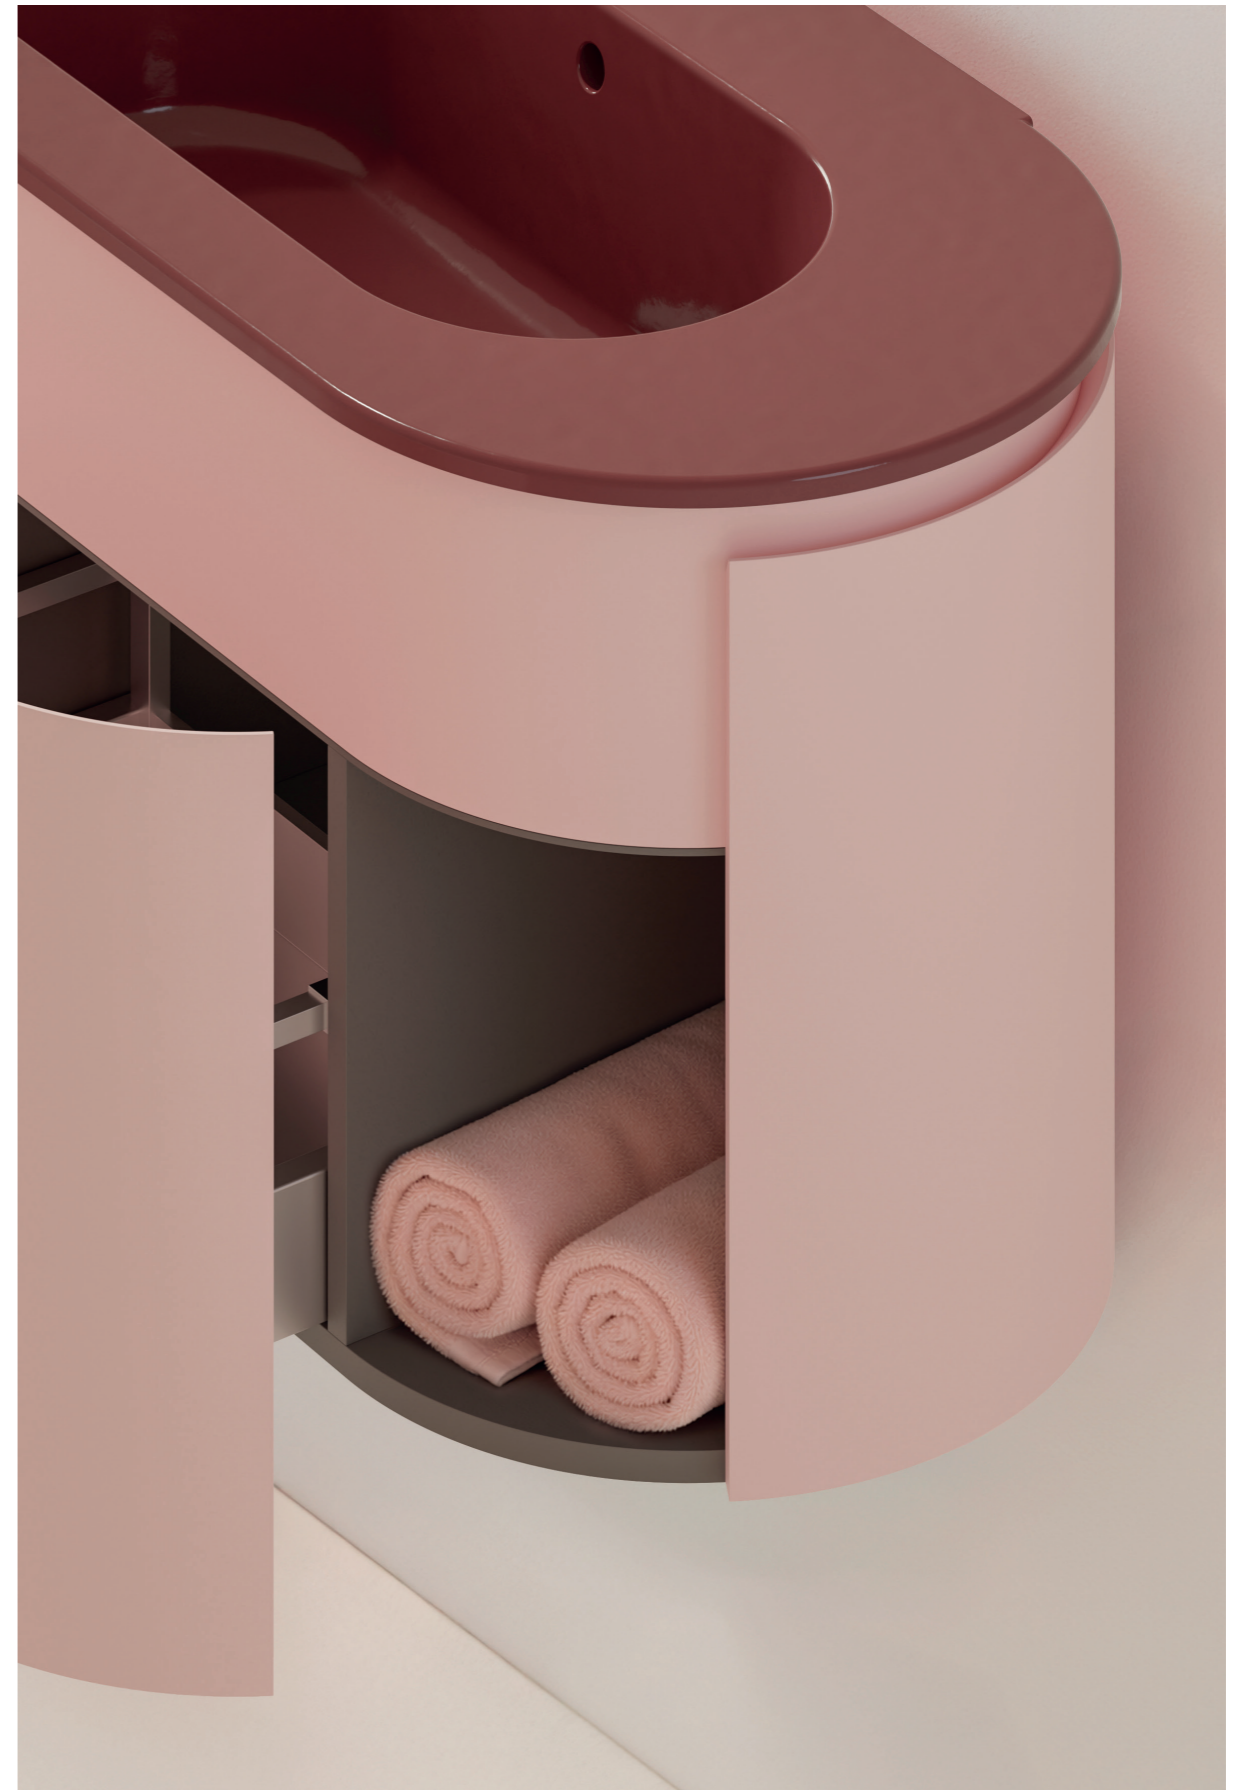

Il cassettone estraibile nasconde uno spazio inaspettato e ben definito, che permette di riporre i vari oggetti in modo razionale. Una soluzione compatta, ma sorprendentemente generosa. A completare il mobile, il lavabo ovale in ceramica italiana, con il top sottile e un'ampia vasca profonda 18 cm: elegante, capiente, pronto a rispondere ai tanti gesti quotidiani che richiedono spazio e comodità. Kalipè non è soltanto un mobile, è una nuova tappa nel percorso di Xilon il bagno funzionale®, un ulteriore traguardo che segna un'evoluzione nell'arredo bagno di oggi. Mobile realizzato in multistrato di legno nelle pareti curve. Nobilitato nelle pareti interne nella finitura antracite.

The pull-out drawer hides an unexpected, well-defined space, allowing objects to be stored in a rational way. A compact solution, yet surprisingly generous. Completing the unit is the oval washbasin in Italian ceramic, with a thin top and a large 18 cm deep bowl: elegant, spacious, ready to meet the many daily gestures that require room and comfort. Kalipè is not just a piece of furniture; it is a new stage in the journey of Xilon the functional bathroom®, a further milestone that marks an evolution in today's bathroom design. Furniture made of plywood with curved walls. Melamine-faced interior walls in Antracite finish.

Mobile Kalipè da 101 cm, lavabo in ceramica Amaranto Lucido e mobile Rosa Himalaya opaco.

101-cm Kalipè vanity unit with a Glossy Amaranto ceramic washbasin and a matte Rosa Himalaya cabinet.

L'apertura con cassetto frontale del mobile, i fianchi laterali sono fissi, consente di installare i sanitari a soli 20 cm di distanza, ottimizzando al massimo lo spazio disponibile; oltre a poterlo installare in uno spazio molto ristretto, come una nicchia.

The front drawer opening of the cabinet, with fixed side panels, allows sanitary fixtures to be installed just 20 cm away, maximising the available space. It can also be installed in very confined spaces, such as a niche.