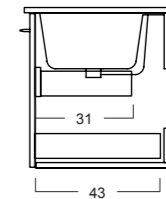

COD.22C285SX-DX