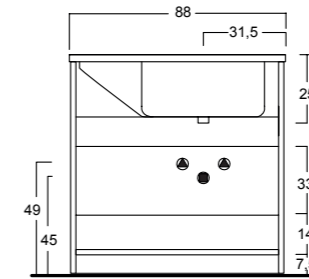

COD.22Z85DX