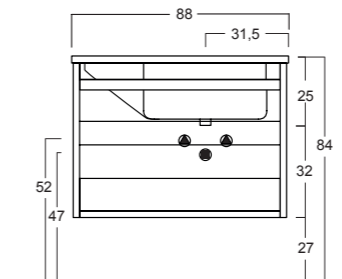

COD.22C285DX