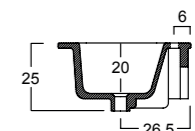

NANCO+

TECHNICAL MASUREMENT

SCHEDE TECNICHE TECHNICAL MASUREMENT