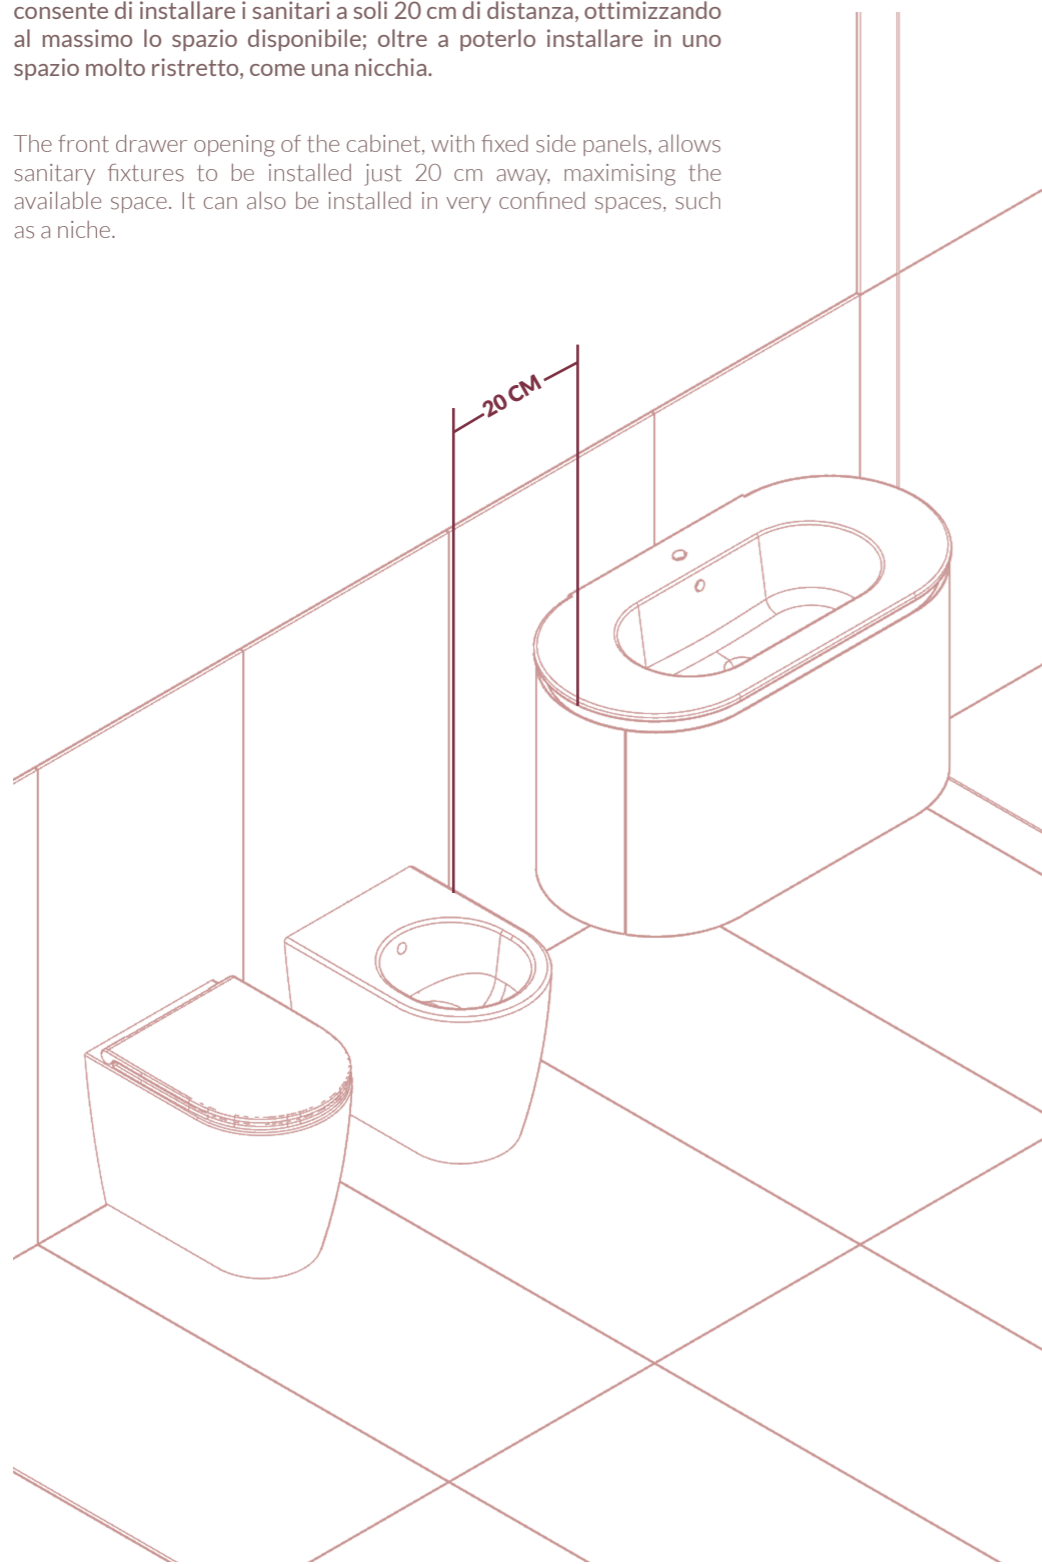

Il cassettone estraibile nasconde uno spazio inaspettato e ben definito, che permette di riporre i vari oggetti in modo razionale. Una soluzione compatta, ma sorprendentemente generosa. A completare il mobile, il lavabo ovale in ceramica italiana, con il top sottile e un'ampia vasca profonda 18 cm: elegante, capiente, pronto a rispondere ai tanti gesti quotidiani che richiedono spazio e comodità. Kalipè non è soltanto un mobile, è una nuova tappa nel percorso di Xilon il bagno funzionale®, un ulteriore traguardo che segna un'evoluzione nell'arredo bagno di oggi. Mobile realizzato in multistrato di legno nelle pareti curve. Nobilitato nelle pareti interne nella finitura antracite.

The pull-out drawer hides an unexpected, well-defined space, allowing objects to be stored in a rational way. A compact solution, yet surprisingly generous. Completing the unit is the oval washbasin in Italian ceramic, with a thin top and a large 18 cm deep bowl: elegant, spacious, ready to meet the many daily gestures that require room and comfort. Kalipè is not just a piece of furniture; it is a new stage in the journey of Xilon the functional bathroom®, a further milestone that marks an evolution in today's bathroom design. Furniture made of plywood with curved walls. Melamine-faced interior walls in Antracite finish.

Mobile Kalipè da 101 cm, lavabo in ceramica Amaranto Lucido e mobile Rosa Himalaya opaco.

101-cm Kalipè vanity unit with a Glossy Amaranto ceramic washbasin and a matte Rosa Himalaya cabinet.

L'apertura con cassetto frontale del mobile, i fianchi laterali sono fissi, consente di installare i sanitari a soli 20 cm di distanza, ottimizzando al massimo lo spazio disponibile; oltre a poterlo installare in uno spazio molto ristretto, come una nicchia.

The front drawer opening of the cabinet, with fixed side panels, allows sanitary fixtures to be installed just 20 cm away, maximising the available space. It can also be installed in very confined spaces, such as a niche.