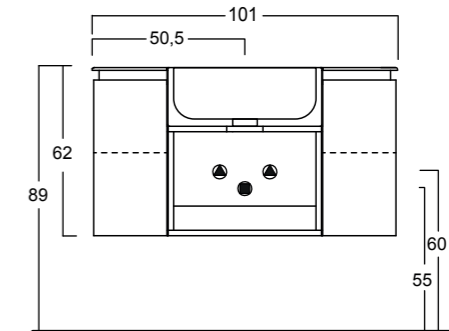

KALIPÈ

TECHNICAL MASUREMENT

SCHEDE TECNICHE
TECHNICAL MASUREMENT

KALIPÈ - LAVABO IN CERAMICA
KALIPÈ - CERAMIC WASHBASIN

KALIPÈ - LAVABO IN OCRITECH
KALIPÈ - OCRITECH WASHBASIN

Misure espresse in centimetri - Prezzi in euro al netto di IVA
Measurements expressed in centimeters - Prices in euro excl. vat