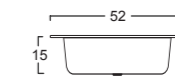

ALLUMINIUM - LAVABO INTEGRATO OCRITECH
ALLUMINIUM - BULT-IN OCRITECH WASHBASIN