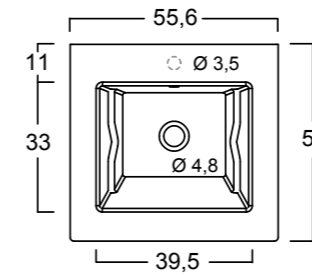

LAMINA OUTDOOR TECHNICAL MASUREMENT

SCHEDE TECNICHE - GHOST TECHNICAL MASUREMENT - GHOST

Cod. 4GT55