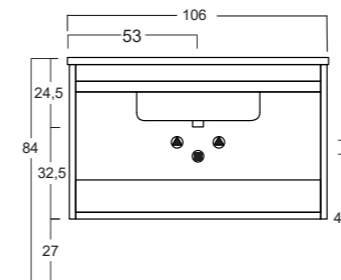

COD.232106