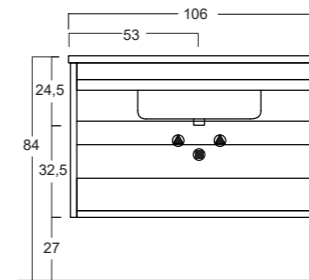

COD.23CZ106