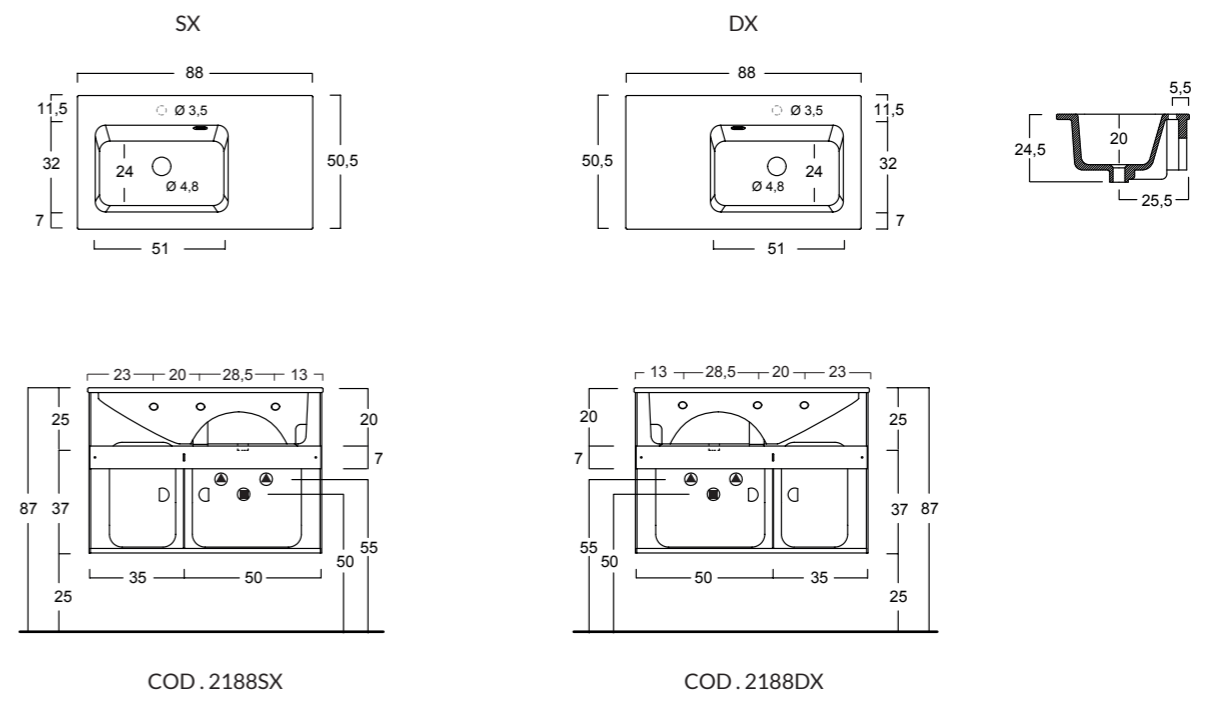

COD . 2188DX

COD . 2188SX