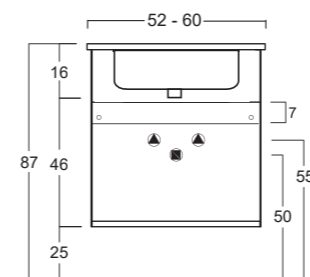

ALLUMINIUM - LAVABO INTEGRATO OCRITECH
ALLUMINIUM - BULT-IN OCRITECH WASHBASIN