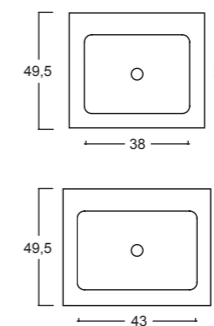

ALLUMINIUM - LAVABO INTEGRATO OCRITECH
ALLUMINIUM - BULT-IN OCRITECH WASHBASIN