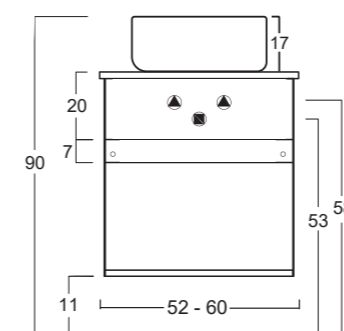

ALLUMINIUM - LAVABO D'APPOGGIO IN CERAMICA
ALLUMINIUM - COUNTERTOP CERAMIC WASHBASIN